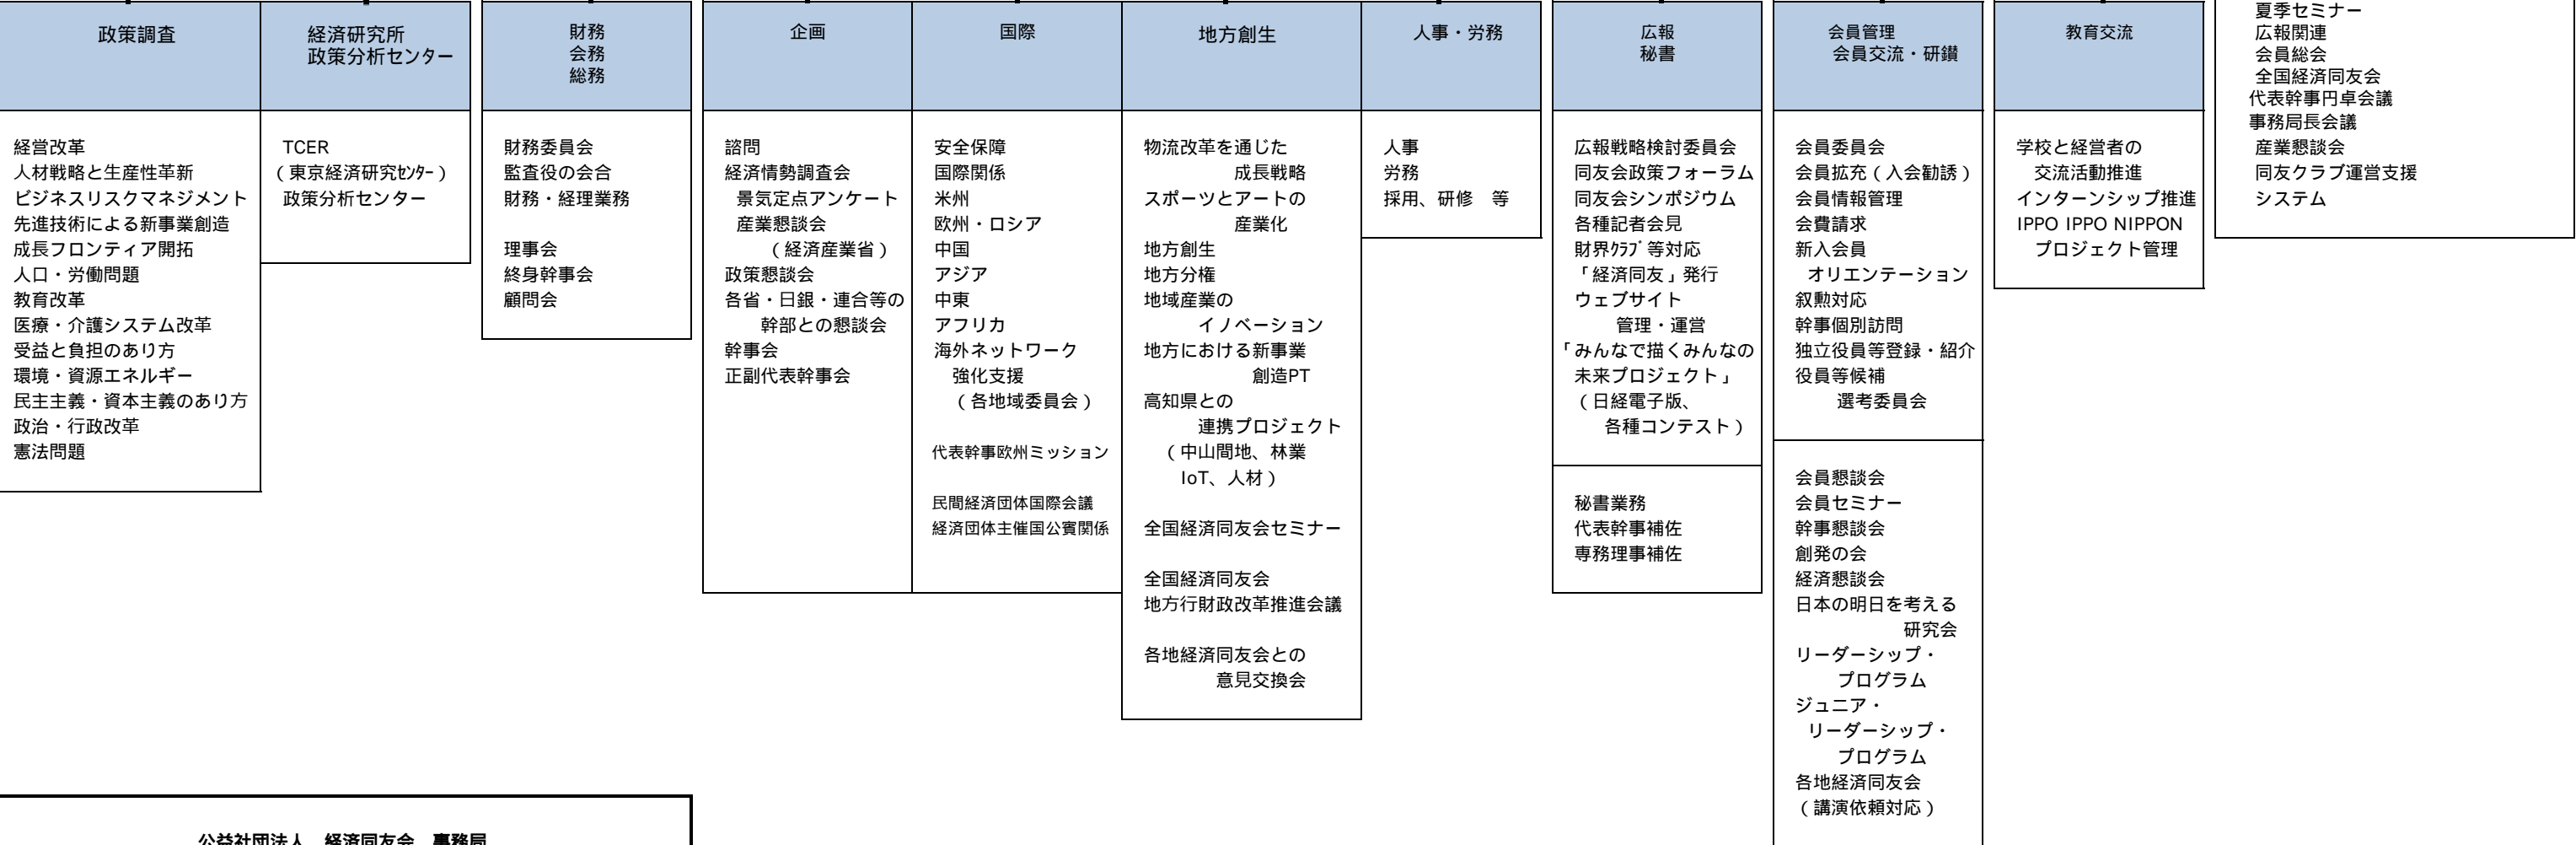

専務理事 横尾敬介

常務理事 岡野貞彦

公益社団法人 経済同友会 事務局

〒100-0005 東京都千代田区丸の内1-4-6 日本工業倶楽部別館5階

政策調査部、教育交流部

TEL : 03-3284-0220 FAX : 03-3212-3774

企画部、秘書・広報部、総務部、会員サービス部

TEL : 03-3211-1271 FAX : 03-3213-2946、03-3214-6802

経済研究所

所長 横尾敬介

常務理事 伊藤清彦、 常務理事 岡野貞彦
部長 齋藤弘憲